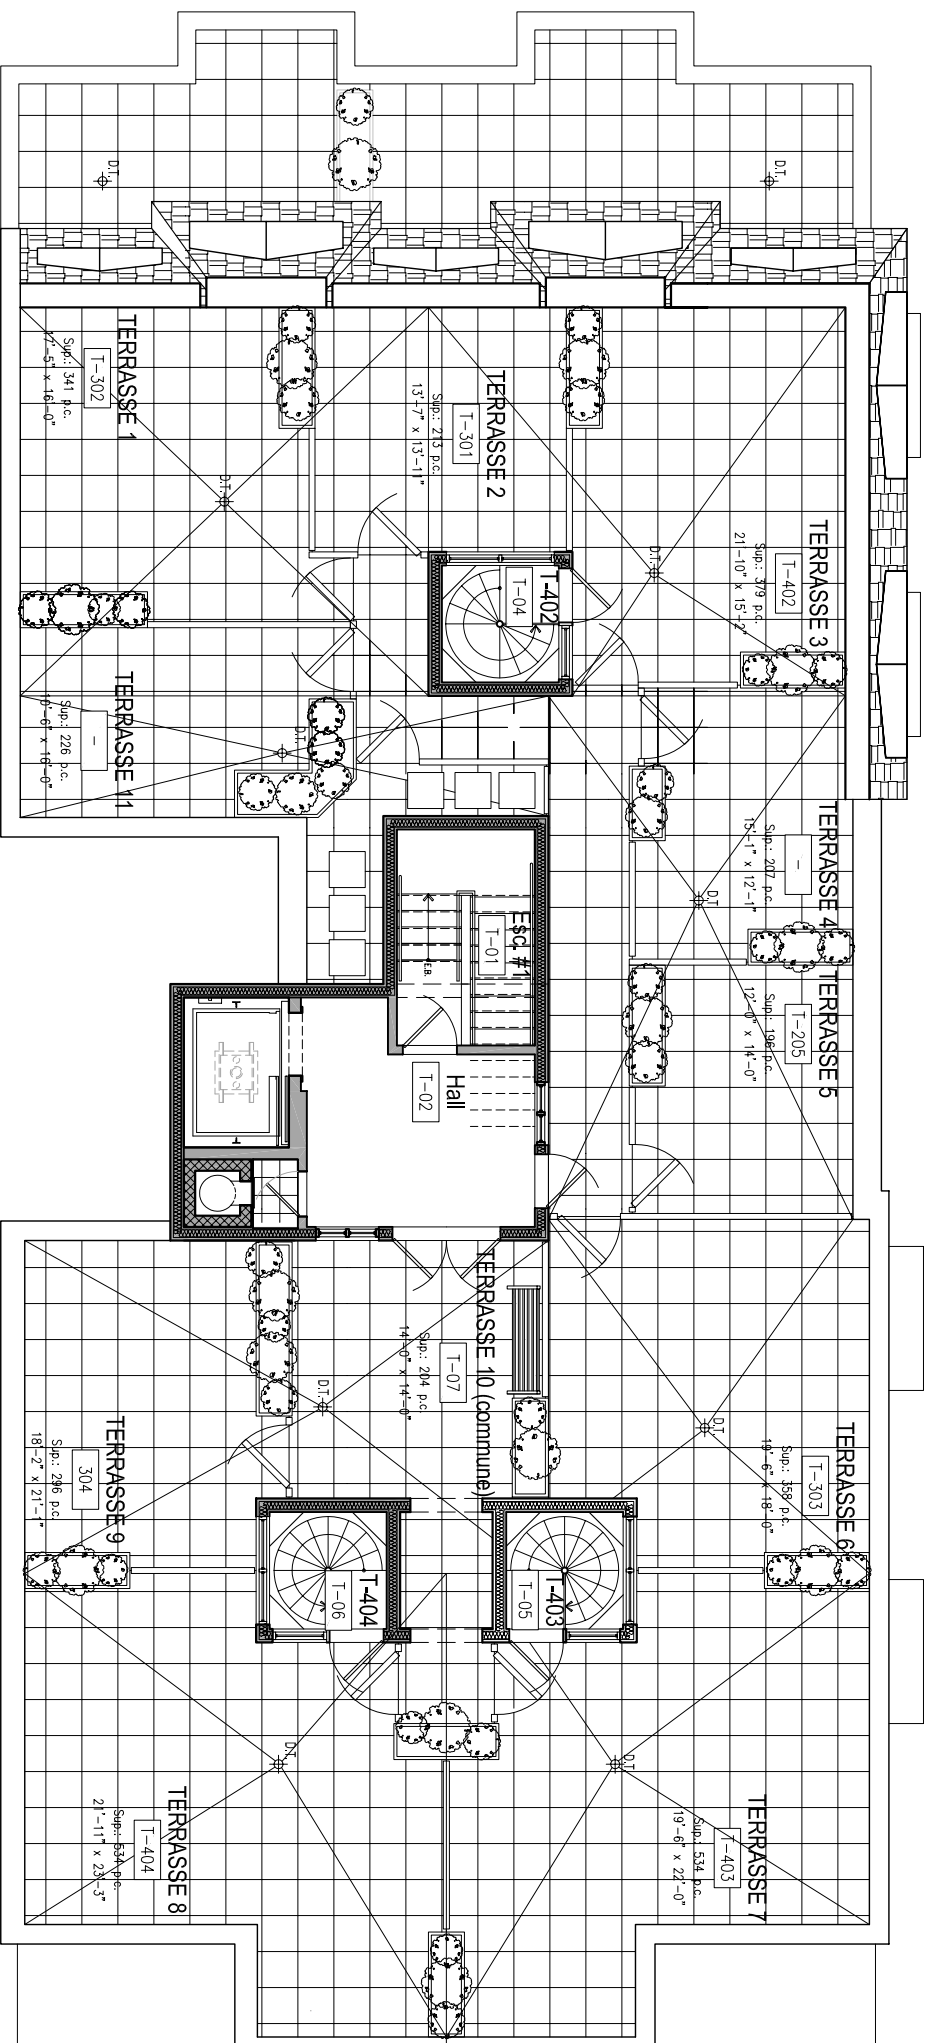

# Les Terrasses St-Urbain

Échelle graphique / Graphic scale  
 0 1 2 5 10 p 3 m

## PLAN DU TOIT-TERRASSE

**ANOBID CONSTRUCTION CORP.**

TÉL: (514) 933-0947

(514) 935-6499

FAX: (514) 933-6105

www.anobid.ca

LE DÉVELOPPEUR SE RÉSERVE LE DROIT DE FAIRE DES MODIFICATIONS QU'IL JUGE NÉCESSAIRES. LES DIMENSIONS ET SUPERFICIES INDICUÉS SUR CES PLANS SONT À TITRE INFORMATIF SEULEMENT.  
 THE DEVELOPER RESERVES THE RIGHT TO MAKE ANY MODIFICATIONS THAT THE DEVELOPER DEEMS NECESSARY. ALL DIMENSIONS AND AREAS SHOWN ON THESE PLANS ARE APPROXIMATE.